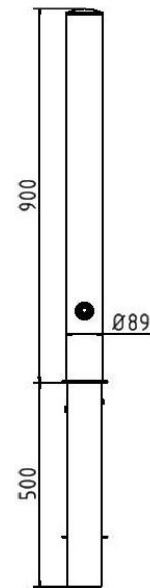

**Artikelnummer:** 4089F

**Artikel:** Edelstahlpfosten Ø 89 mm, herausnehmbar, selbsteinrastende Verriegelung mit feuerverzinkter Bodenhülse Typ 470.10, mit Dreikantverschluss nach DIN 3223, ohne Öse

**Technische Daten:**

Material: Edelstahl

Gewicht: 11,00 kg/St

**Beschreibung:**

Edelstahlpfosten Ø 89 mm Überflur ca. 900 mm geschliffen, herausnehmbar, selbsteinrastende Verriegelung mit feuerverzinkter Bodenhülse Typ 470.10, mit Dreikantverschluss nach DIN 3223, ohne Öse